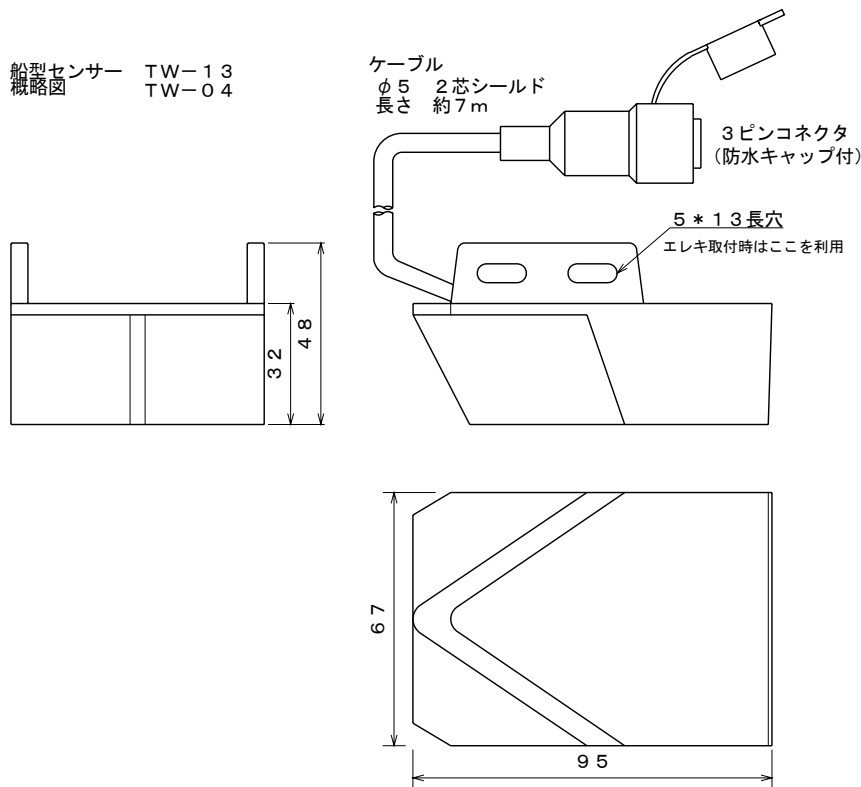

船型センサー TW-02
概略図 TW-04

船型センサー TW-13
概略図 TW-04

トランザム取付金具取付時