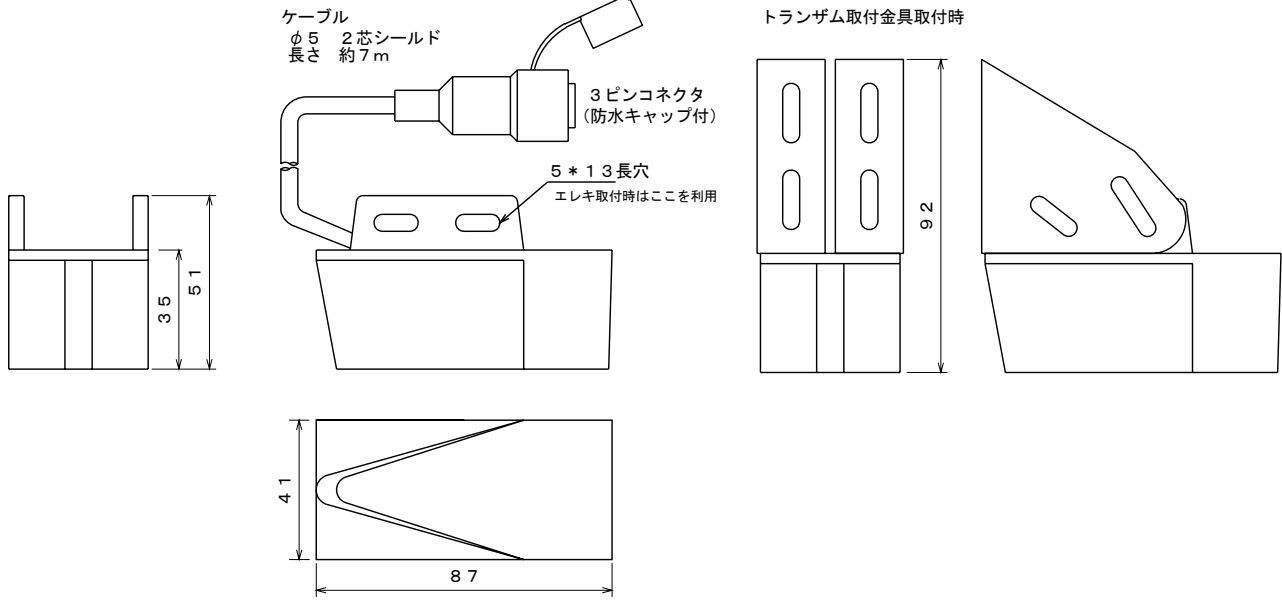

船型センサー TW-02 概略図

※寸法は概略です

船型センサー TW-13
概略図 TW-04