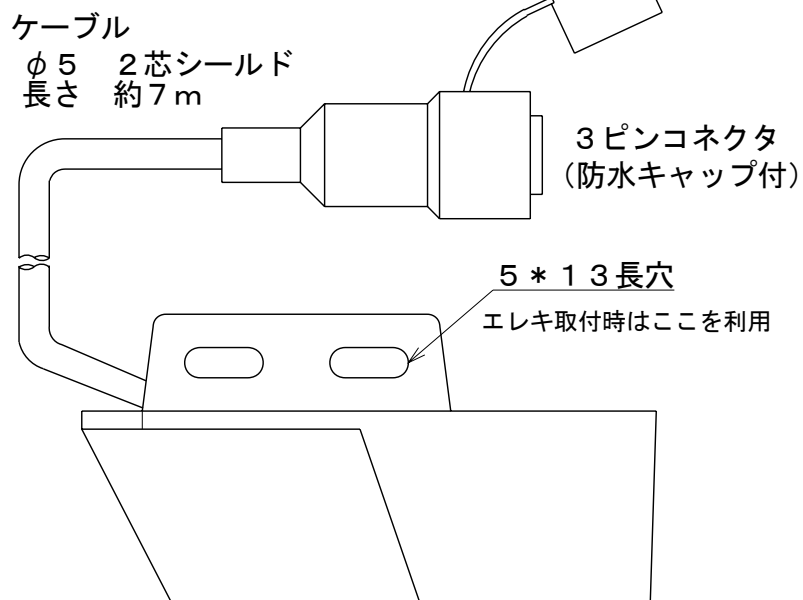

船型センサー TW-13
概略図 TW-04

トランザム取付金具取付時